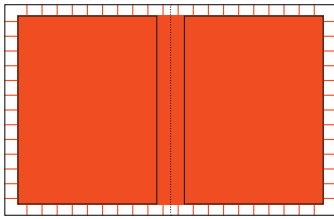

Druckverfahren Offset

Heftformat 260 x 380 mm

Satzspiegel 230 x 350 mm

Verarbeitung gefalzt

Beratung Detaillierte Informationen erhalten Sie unter: www.duon-portal.de und über:

**Ansprechpartner
Druckunterlagen** Mohn Media Mohndruck GmbH
Vorstufe MAT - Anzeigenteam
Tel. +49 5241 80-89700
anzeigen@bertelsmann.de

Änderungen vorbehalten

ANZEIGEN

LITERATUR SPIEGEL

Grundformate und Preise

2/1 Seite*
S: 490 x 350 mm
A: 520 x 380 mm

1/1 Seite
S: 230 x 350 mm
A: 260 x 380 mm

1/2 Seite, hoch
S: 115 x 350 mm
A: 130 x 380 mm